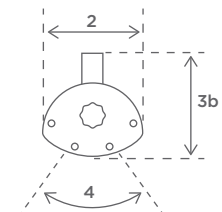

## Mitat

<b>1a</b>	Pituus:	444 mm
<b>1b</b>	Kokonaispituus:	483 mm
<b>2</b>	Leveys:	144 mm
<b>3a</b>	Korkeus:	110 mm
<b>3b</b>	Kokonaiskorkeus:	152 mm
<b>4</b>	Kulmansäätö:	+/- 30°