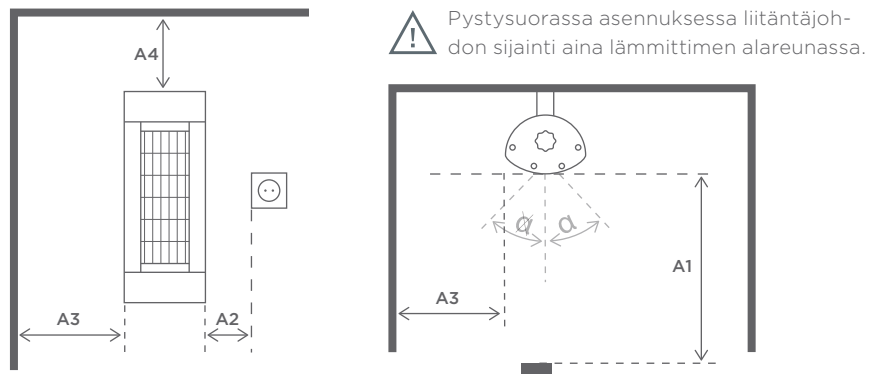

Kattokiinnitys

A1: Etäisyys vaikutusalueella	600 mm
A2: Etäisyys pistorasiaan	100 mm
A3: Etäisyys seinään I	300 mm
A4: Etäisyys seinään II	200 mm
Kulmansäätö:	+/- 30°

**Suosittelun
asennuskorkeus:** 1,8 - 2,2 metriä