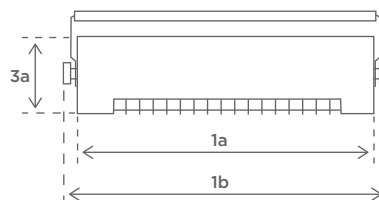

## Mitat

<b>1a</b>	Pituus:	444 mm
<b>1b</b>	Kokonaispituus:	483 mm
<b>2</b>	Leveys:	144 mm
<b>3a</b>	Korkeus:	110 mm
<b>3b</b>	Kokonaiskorkeus:	152 mm
<b>4</b>	Kulmansäätö:	+/- 30°