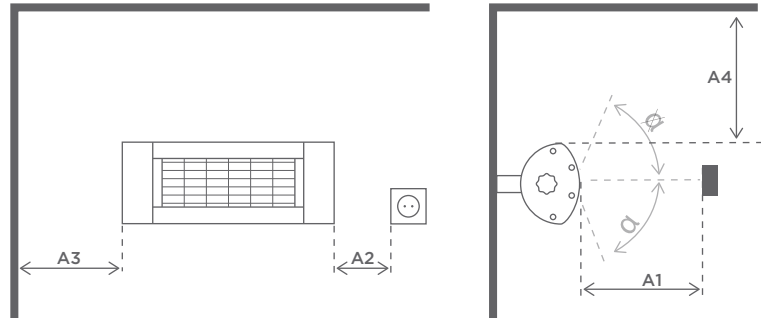

ASENNUKSEN

SOLAMAGIC 1400 ECO+PRO
voidaan asentaa seinään tai kattoon.

Seinäkiinnitys

A1: Etäisyys vaikutusalueella	600 mm
A2: Etäisyys pistorasiaan	100 mm
A3: Etäisyys seinään	200 mm
A4: Etäisyys kattoon	250 mm
Kulmansäätö:	+/- 30°

**Suosittelun
asennuskorkeus:** 1,8 - 2,2 metriä