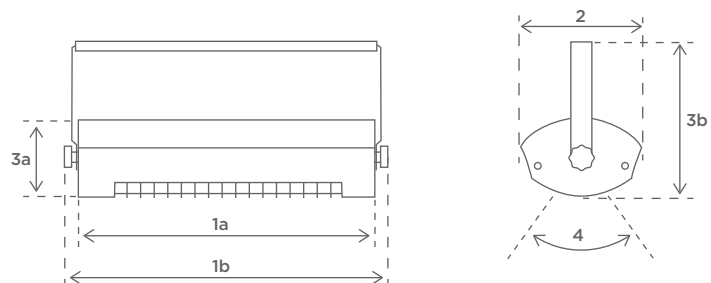

Yleiset tekniset tiedot

Asennus: Seinä, katto, irrallinen jalusta

Teho: 2000 W

Kapasiteetti: Jopa 17 m²

Teknologia: Huippukehittynyt

SOLAMAGIC No-glare[®] -teknologia

Lämpöelementti: SOLAMAGIC Solastar[®]

No-glare -lämpöelementti

Hyväksynnät: TÜV -hyväksyntä

Paino: 2,8 kg

Dimensioner

1a	Pituus:	444 mm
1b	Kokonaispituus:	483 mm
2	Leveys:	176 mm
3a	Korkeus:	110 mm
3b	Kokonaiskorkeus:	230 mm
4	Kulmansäätö:	+/- 30°

ASENNUS

SOLAMAGIC 2000 ECO+PRO voidaan asentaa seinään tai kattoon.

Seinäkiinnitys

A1: Etäisyys vaikutusalueella	700 mm
A2: Etäisyys pistorasiaan	100 mm
A3: Etäisyys seinään	250 mm
A4: Etäisyys kattoon	300 mm
Kulmansäätö:	+/- 30°

Suosittelut
asennuskorkeus: 1,8 - 2,5 metriä