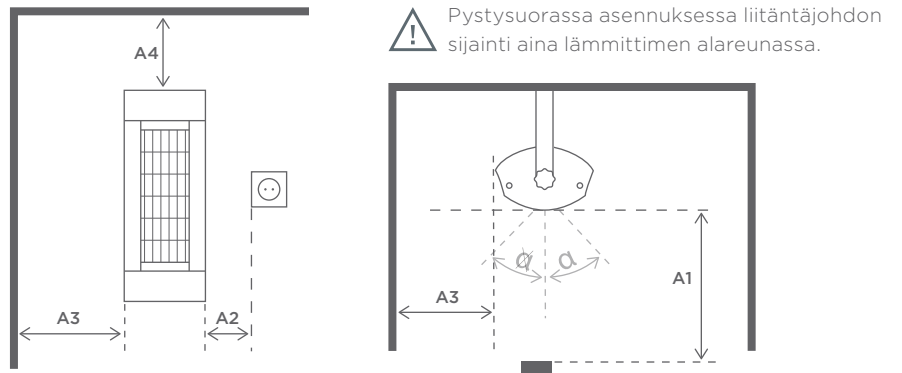

Hyväksynnät: TÜV -hyväksyntä

Paino: 2,8 kg

Dimensioner

1a	Pituus:	444 mm
1b	Kokonaispituus:	483 mm
2	Leveys:	176 mm
3a	Korkeus:	110 mm
3b	Kokonaiskorkeus:	230 mm
4	Kulmansäätö:	+/- 30°

ASENNUS

SOLAMAGIC 2000 ECO+PRO voidaan asentaa seinään tai kattoon.

Seinäkiinnitys

A1: Etäisyys vaikutusalueella	700 mm
A2: Etäisyys pistorasiaan	100 mm
A3: Etäisyys seinään	250 mm
A4: Etäisyys kattoon	300 mm
Kulmansäätö:	+/- 30°

Suosittelut
asennuskorkeus: 1,8 - 2,5 metriä

Kattokiinnitys

A1: Etäisyys vaikutusalueella	700 mm
A2: Etäisyys pistorasiaan	100 mm
A3: Etäisyys seinään I	350 mm
A4: Etäisyys seinään II	300 mm
Kulmansäätö:	+/- 30°

Suosittelut
asennuskorkeus: 1,8 - 2,5 metriä