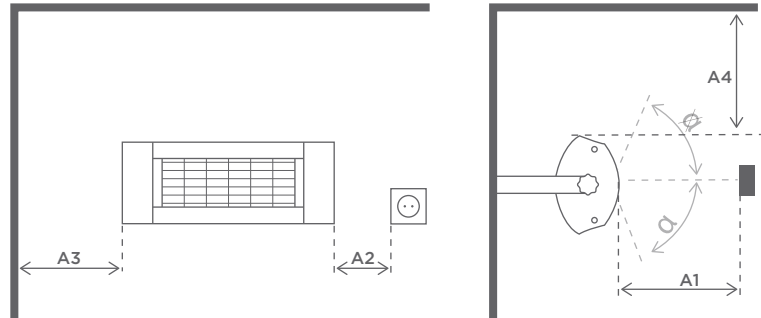

Hyväksynnät: TÜV -hyväksyntä

Paino: 2,8 kg

Dimensioner

1a	Pituus:	444 mm
1b	Kokonaispituus:	483 mm
2	Leveys:	176 mm
3a	Korkeus:	110 mm
3b	Kokonaiskorkeus:	230 mm
4	Kulmansäätö:	+/- 30°

ASENNUS

SOLAMAGIC 2000 ECO+PRO voidaan asentaa seinään tai kattoon.

Seinäkiinnitys

A1: Etäisyys vaikutusalueella	700 mm
A2: Etäisyys pistorasiaan	100 mm
A3: Etäisyys seinään	250 mm
A4: Etäisyys kattoon	300 mm
Kulmansäätö:	+/- 30°

Suosittelut
asennuskorkeus: 1,8 - 2,5 metriä